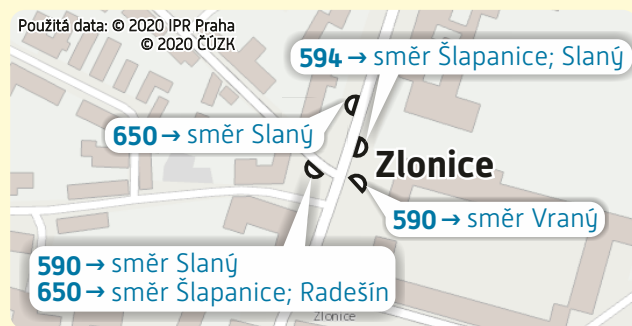

Použitá data: © 2020 IPR Praha
© 2020 ČÚZK