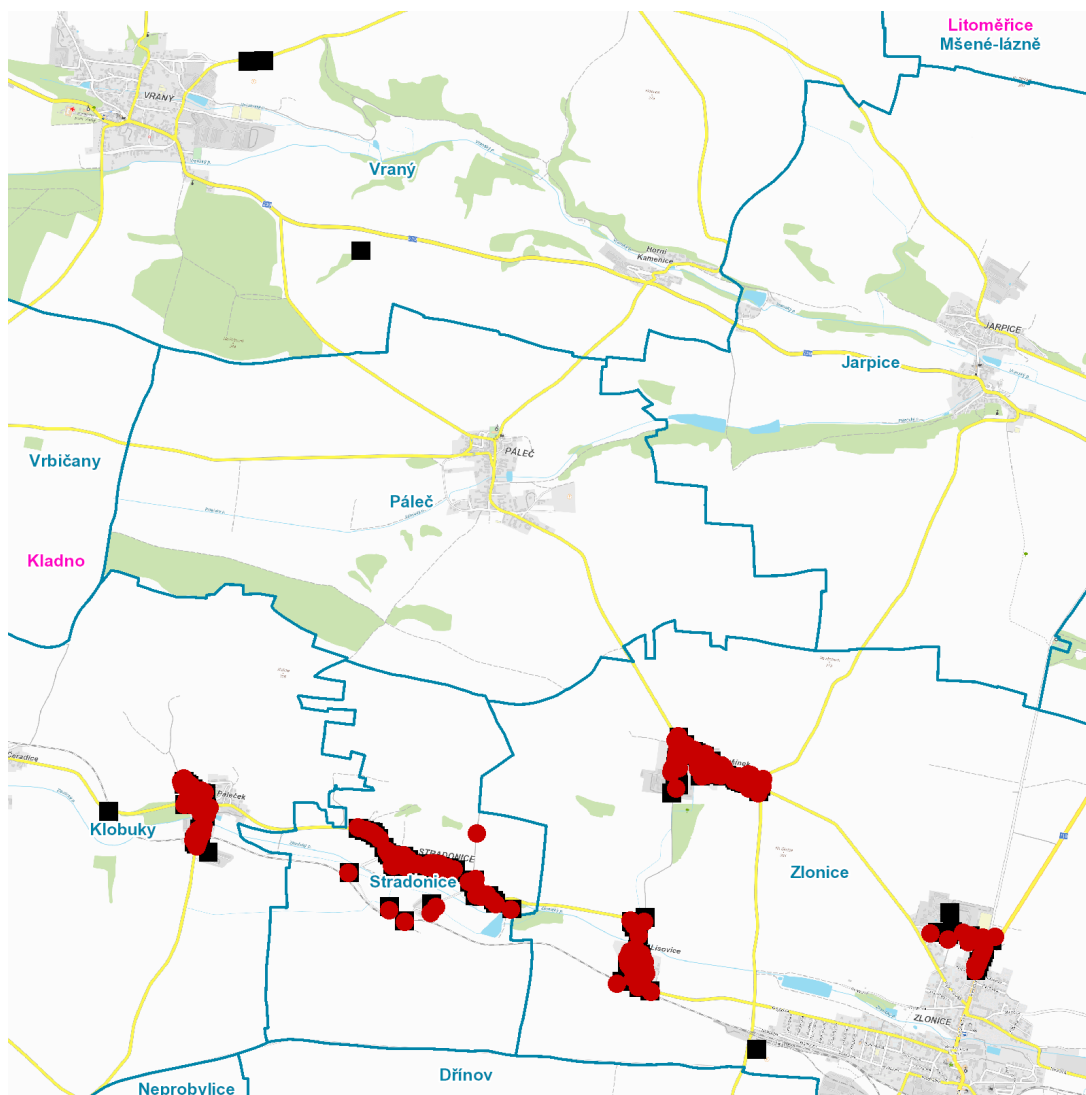

dne **5. 10. 2023** od **7:30** do **18:00** hodin

Plánovaná odstávka zahrnuje tyto lokality:**Klobuky (okres Kladno)**část obce **Páleček**

č. p. 1, 2, 3, 4, 12-20, 22, 23, 25, 27-31, 33, 36, 37, 39, 41, 54, 56, 57, 60, 63, 64, 66

č. p. 2, 4-18, 20, 21, 22, 24, 27, 28

kat. území **Lisovice** (kód **793311**): parcelní č. 106/1část obce **Vyšínek**

č. p. 1-7, 10-14, 16-21, 23-53

kat. území **Vyšínek** (kód **793329**): parcelní č. 100/9, 112/3část obce **Zlonice**

č. p. 288

Revoluční: č. p. 95, 310, 311, 337, 340, 346, 368, 379, 386, 575**U Hřiště:** č. p. 485, 502, 503kat. území **Zlonice** (kód **793337**): parcelní č. 661/2, 670/18

UPOZORNĚNÍ

Dotčené zařízení distribuční soustavy je nutné i v době odstávky považovat za zařízení pod napětím, a proto vás žádáme o dodržení všech zásad bezpečnosti a provedení opatření potřebných k zamezení případných škod na zdraví a majetku. | Provozovatelé výroben elektřiny jsou povinni zajistit přerušeni dodávky elektřiny z výroby do vypnutého úseku distribuční soustavy.

dne **5. 10. 2023** od **7:30** do **18:00** hodin**Orientační mapový podklad odstávkou dotčených lokalit****VYSVĚTLIVKY**

- – adresy dotčené odstávkou elektřiny
- – místa připojení k elektrické síti dotčená odstávkou